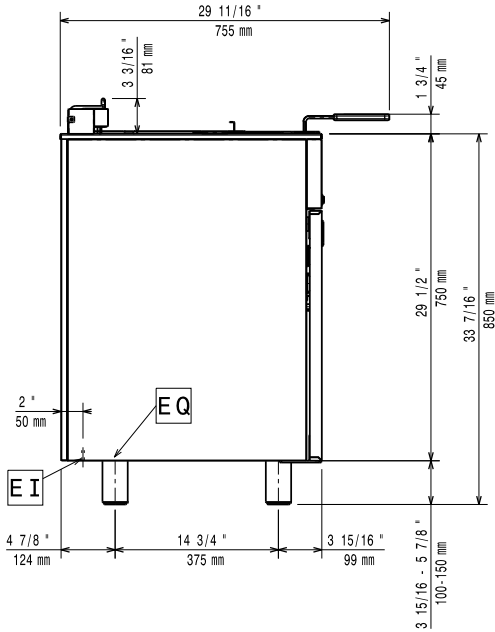

Yan

EI = Elektrik bağlantısı
EQ = Topraklama vidası

Üst