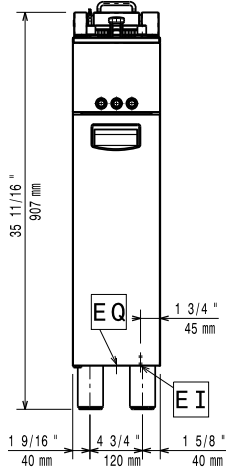

Ön

Yan

EI = Elektrik bağlantısı
EQ = Topraklama vidası

Üst

Elektrik:

Voltaj:

285561 (EXFRPB1BWF)

220-240 V/1N ph/50/60 Hz

285563 (EXFREB1BWF)

380-415 V/3N ph/50/60 Hz

predisposed for

285561 (EXFRPB1BWF)

230 V 1N 50/60 Hz 6,8 kW

285563 (EXFREB1BWF)

400 V 3 50/60 Hz 6,8 kW

Toplam Watt:

7.4 kW

Temel bilgiler:

Hazne adedi:

1

Kullanılabilir hazne boyutları (genişlik):

170 mm

Kullanılabilir hazne boyutları (yükseklik):

330 mm

Kullanılabilir hazne boyutları (derinlik):

500 mm

Hazne Kapasitesi:

7 lt MIN; 9 lt MAX

Termostat Aralığı:

90 °C MIN; 185 °C MAX

Dış boyutlar, Genişlik:

200 mm

Dış boyutlar, Derinlik:

600 mm

Dış boyutlar, Yükseklik:

930 mm

Net ağırlık:

35 kg

- Integrated oil filter